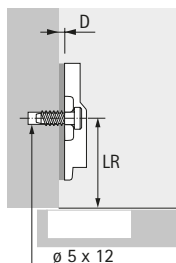

Snelmontagepotscharnier

- ▶ Montageplaten Systeem 9000 met excenter-hoogteverstelling
- ▶ Voor Intermat

Kruismontageplaat met vooraf gemonteerde euroschroeven

- ▶ Voor boringen $\varnothing 5 \times 8$ mm
- ▶ Kwaliteitsindeling volgens EN 15570, level 3
- ▶ Rijboring 32 mm
- ▶ Half voorliggende deur vanaf 16 mm zijwanddikte
- ▶ Excenter-hoogteverstelling ± 2 mm
- ▶ Vernikkeld spuitgietzink

Afstand rijboring LR mm	Bestelnr. / montageplaatdikte D mm					VE
	0,0	1,5	3,0	5,0	8,0	
37	9 132 644	9 132 643	9 132 645	9 132 646	9 132 647	1/50 st.

Kruismontageplaat met vooraf gemonteerde euroschroeven

- ▶ Voor boring $\varnothing 5 \times 12$ mm
- ▶ Kwaliteitsindeling volgens EN 15570, level 3
- ▶ Rijboring 32 mm
- ▶ Excenter-hoogteverstelling ± 2 mm
- ▶ Vernikkeld spuitgietzink

Afstand rijboring LR mm	Bestelnr. / montageplaatdikte D mm					VE
	0,0	1,5	3,0	5,0	8,0	
37	9 079 695	9 079 700	9 079 701	9 079 702	9 079 703	1/50 st.

Kruismontageplaat met spreidmoffen en speciale schroeven

- ▶ Voor boringen $\varnothing 5 \times 12$ mm
- ▶ Kwaliteitsindeling volgens EN 15570, level 3
- ▶ Rijboring 32 mm
- ▶ Excenter-hoogteverstelling ± 2 mm
- ▶ Vernikkeld spuitgietzink