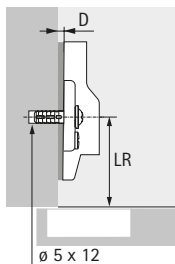

Snelmontagepotscharnier

- ▶ Montageplaten Systeem 9000 met excenter-hoogteverstelling
- ▶ Voor Intermat

Kruismontageplaat met vooraf gemonteerde euroschroeven

- ▶ Voor boringen $\varnothing 5 \times 8$ mm
- ▶ Kwaliteitsindeling volgens EN 15570, level 3
- ▶ Rijboring 32 mm
- ▶ Half voorliggende deur vanaf 16 mm zijwanddikte
- ▶ Excenter-hoogteverstelling ± 2 mm
- ▶ Vernikkeld spuitgietzink

Afstand rijboring LR mm	Bestelnr. / montageplaatdikte D mm					VE
	0,0	1,5	3,0	5,0	8,0	
37	9 132 644	9 132 643	9 132 645	9 132 646	9 132 647	1/50 st.

Kruismontageplaat met vooraf gemonteerde euroschroeven

- ▶ Voor boring $\varnothing 5 \times 12$ mm
- ▶ Kwaliteitsindeling volgens EN 15570, level 3
- ▶ Rijboring 32 mm
- ▶ Excenter-hoogteverstelling ± 2 mm
- ▶ Vernikkeld spuitgietzink

Afstand rijboring LR mm	Bestelnr. / montageplaatdikte D mm					VE
	0,0	1,5	3,0	5,0	8,0	
37	9 079 695	9 079 700	9 079 701	9 079 702	9 079 703	1/50 st.

Kruismontageplaat met spreidmoffen en speciale schroeven

- ▶ Voor boringen $\varnothing 5 \times 12$ mm
- ▶ Kwaliteitsindeling volgens EN 15570, level 3
- ▶ Rijboring 32 mm
- ▶ Excenter-hoogteverstelling ± 2 mm
- ▶ Vernikkeld spuitgietzink