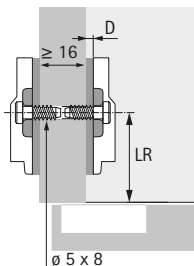

Snelmontagepotscharnier

- ▶ Montageplaten Systeem 9000 met excenter-hoogteverstelling
- ▶ Voor Intermat

Kruismontageplaat met vooraf gemonteerde euroschroeven

- ▶ Voor boringen $\varnothing 5 \times 8$ mm
- ▶ Kwaliteitsindeling volgens EN 15570, level 3
- ▶ Rijboring 32 mm
- ▶ Half voorliggende deur vanaf 16 mm zijwanddikte
- ▶ Excenter-hoogteverstelling ± 2 mm
- ▶ Vernikkeld spuitgietzink

Afstand rijboring LR mm	Bestelnr. / montageplaatdikte D mm					VE
	0,0	1,5	3,0	5,0	8,0	
37	9 132 644	9 132 643	9 132 645	9 132 646	9 132 647	1/50 st.

Kruismontageplaat met vooraf gemonteerde euroschroeven

- ▶ Voor boring $\varnothing 5 \times 12$ mm
- ▶ Kwaliteitsindeling volgens EN 15570, level 3
- ▶ Rijboring 32 mm
- ▶ Excenter-hoogteverstelling ± 2 mm
- ▶ Vernikkeld spuitgietzink

Afstand rijboring LR mm	Bestelnr. / montageplaatdikte D mm					VE
	0,0	1,5	3,0	5,0	8,0	
37	9 079 695	9 079 700	9 079 701	9 079 702	9 079 703	1/50 st.

Afstand rijboring LR mm	Bestelnr. / montageplaatdikte D mm					VE
	0,0	1,5	3,0	5,0	8,0	
37	0 060 000	0 060 001	0 060 002	0 060 003	0 060 004	1/50 st.